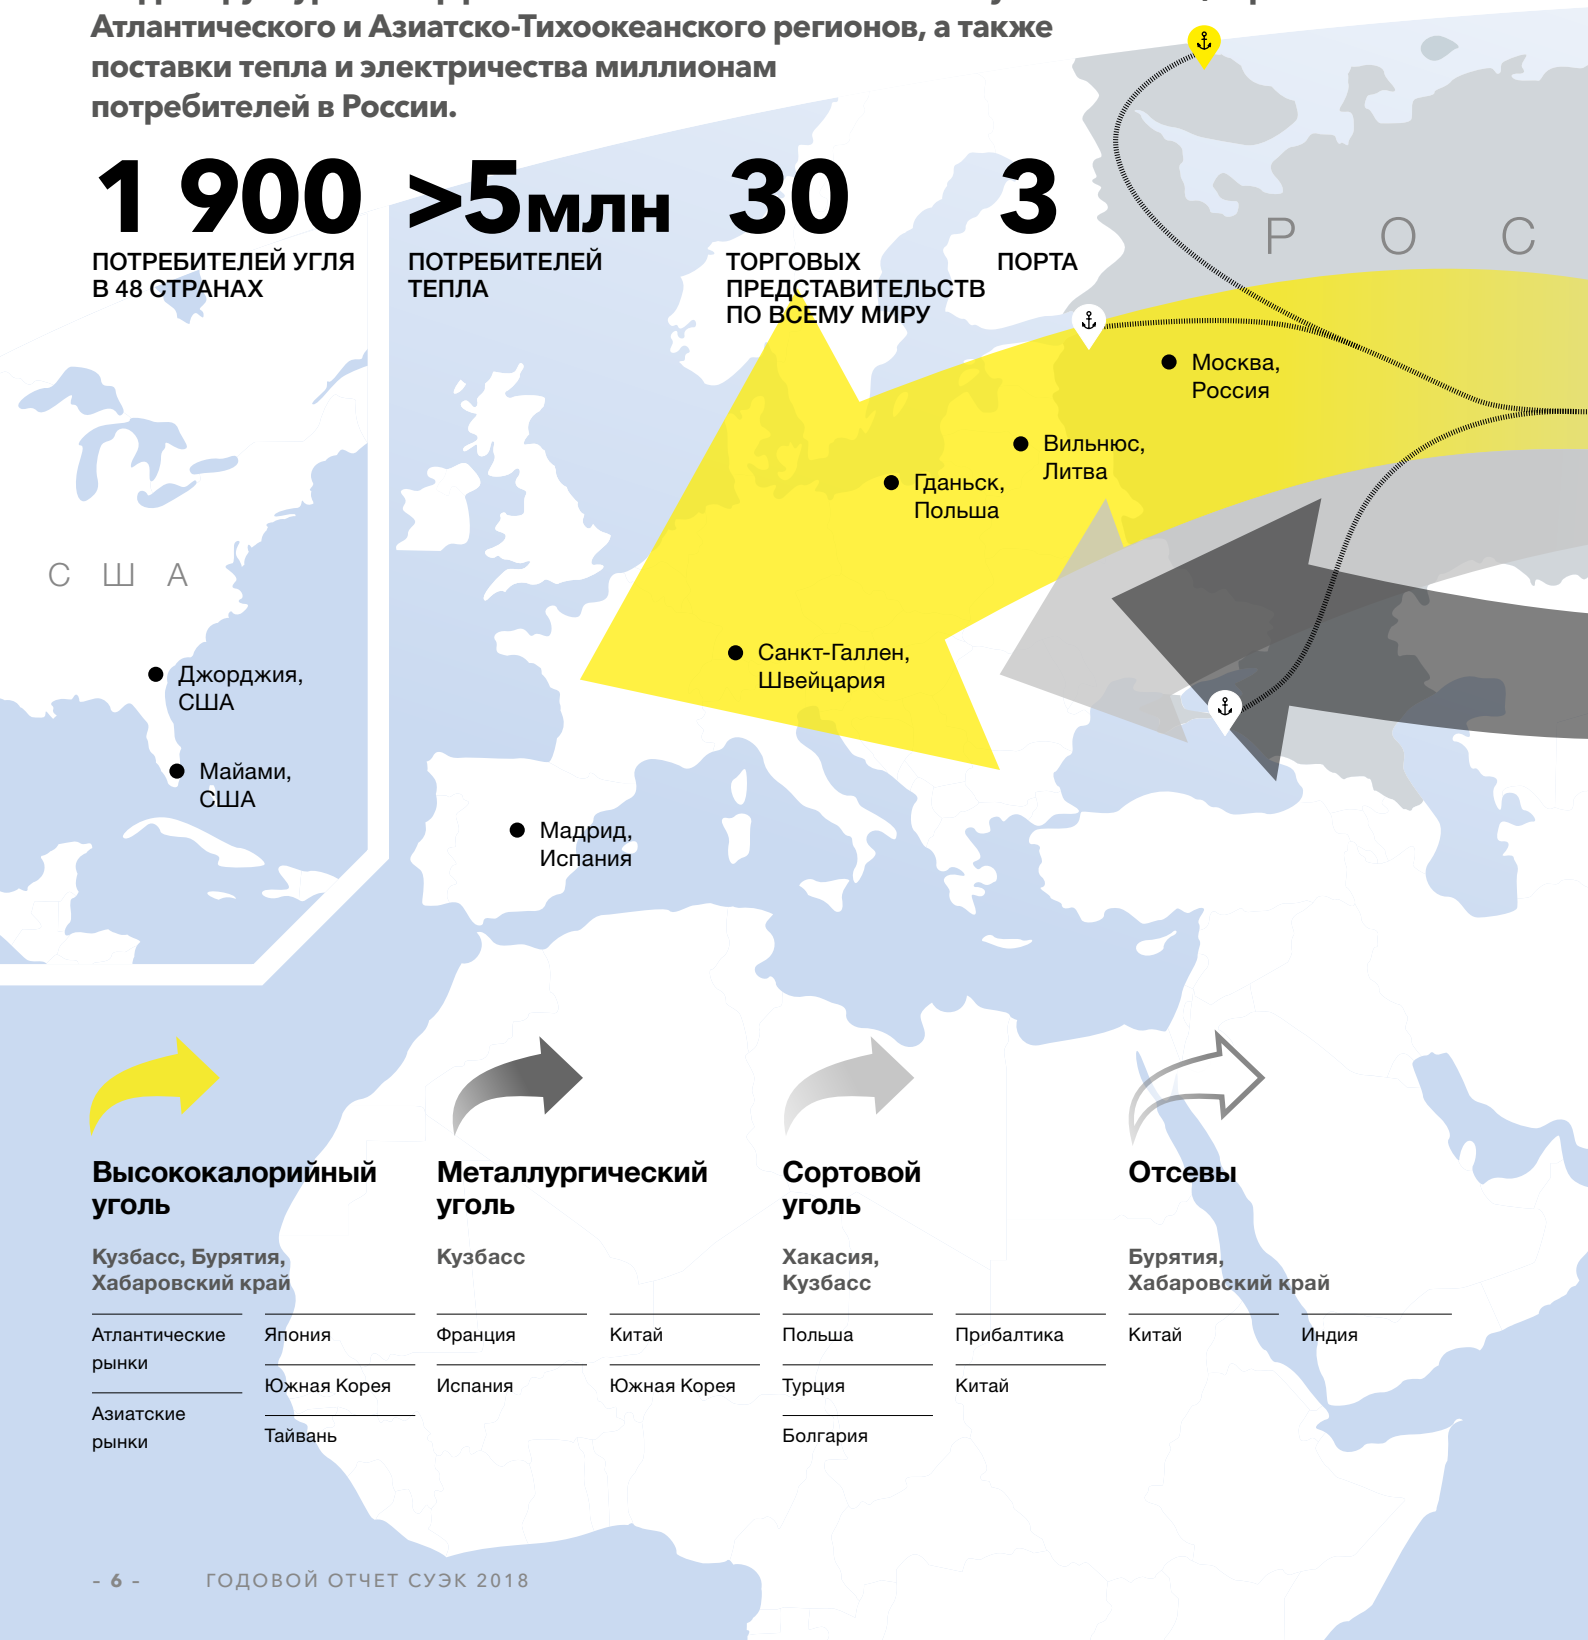

Глобальный охват и развитая дистрибьюторская сеть

Производственные и логистические активы СУЭК находятся в 11 регионах России, офисы продаж и представительства расположены в ключевых экспортных регионах по всему миру. Благодаря широкой географии деятельности и доступу к транспортной инфраструктуре мы эффективно обеспечиваем поставки угля в Россию, страны Атлантического и Азиатско-Тихоокеанского регионов, а также поставки тепла и электричества миллионам потребителей в России.

С Ш А

- Джорджия, США
- Майами, США

- Мадрид, Испания

- Гданьск, Польша
- Вильнюс, Литва

- Санкт-Галлен, Швейцария

- Москва, Россия

Высококалорийный уголь

Кузбасс, Бурятия, Хабаровский край

Сортовой уголь

Хакасия, Кузбасс

Польша
Турция

Болгария

Прибалтика
Китай

Отсевы

Бурятия, Хабаровский край

Китай
Индия

- | | | | | |
|---------------------------|--------------------|-----------------------|----------------------|------------------------|
| 1 ● Кемеровская область | 2 ● Алтайский край | 3 ● Красноярский край | 7 ● Бурятия | 8 ● Забайкальский край |
| 4 ● Новосибирская область | 5 ● Хакасия | 6 ● Тыва | 9 ● Хабаровский край | 10 ● Приморский край |